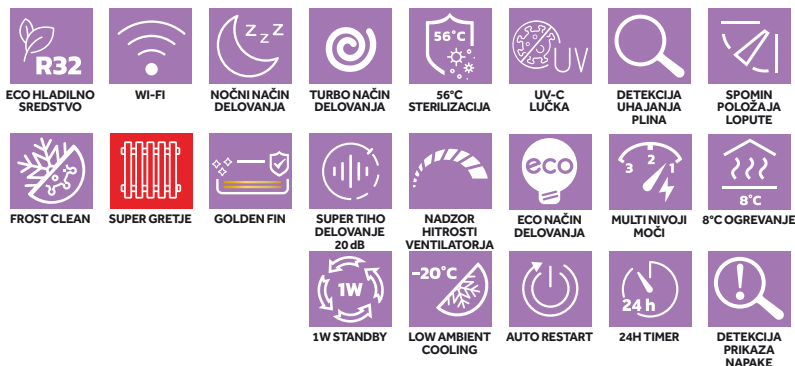

maxon

COMFORT PURE

SKRBIMO ZA KVALITETO ZRAKA, KI GA VDIHAVAŠ

Klimatska naprava **Maxon Pure** ima prefinjeno obliko ohišja s sijajno belo sprednjo ploščo. S svojim videzom se popolnoma prilega skandinavskemu slogu interierja in konceptom odprtih prostorov. Zmogljive funkcije, ekonomičnost naprave in vgrajene sodobne funkcije čiščenja zraka ustvarjajo občutek luksuzne klimatske naprave.

Z vrhunskim udobjem in 99,9% steriliziranim zrakom, model **Pure** ustvarja optimalne pogoje v prostoru za brezskrbno bivanje in hlajenje ljudi, nagnjenih k alergijam, otrok in vseh ranljivih skupin ljudi.

Maxon Pure sterilizira zrak, ki ga vdihavate in v vašem domu daje občutek popolnega zadovoljstva.

Izberite Pure in uživajte v osvežujočem dotoku čistega zraka brez prepaha!